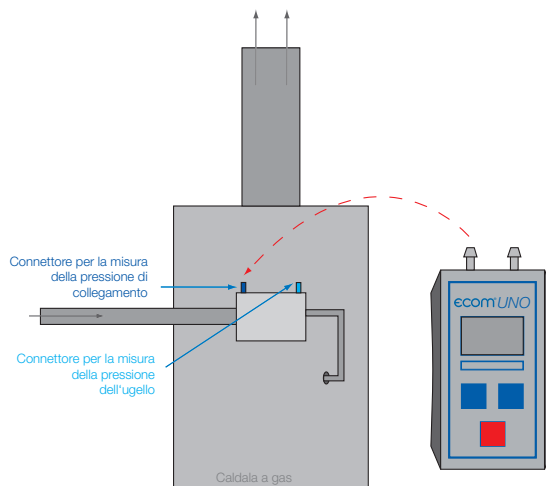

ecom-DP
per misurare diverse pressioni

ecom-LSG
per il rilevamento di perdite di gas infiammabili

e.CLOUD by ecom
Misurazione digitale e gestione dei dati dei clienti