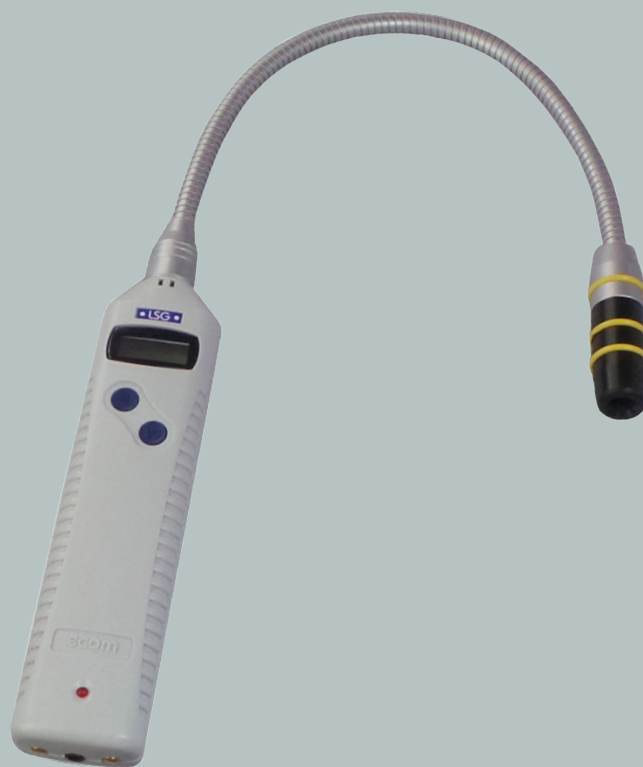

ecom-LSG

Il rilevatore fughe gas perfetto per rilevare gas infiammabili anche negli angoli più difficili da raggiungere

CERCA FUGHE PORTATILE

Made in Germany

Efficiente

Risultati di misura rapidi ad un tempo di risposta inferiore ai 2 secondi

Per il rilevamento di gas infiammabili

Il cercafughe ecom-LSG è progettato per rilevare in modo rapido e affidabile le perdite negli impianti a gas. A differenza degli spray cercafughe, che possono gonfiare le guarnizioni, ad esempio in canapa, e quindi sigillarle di nuovo temporaneamente, il rilevamento delle perdite con l'ecom-LSG è semplice e senza problemi.

Il dispositivo mostra le concentrazioni di gas esistenti direttamente sul display e avverte con un segnale acustico e ottico.

La testa del sensore è montata su un collo girevole mobile, in modo da poter raggiungere senza problemi anche le parti del sistema più difficili da raggiungere.

- 3 diversi livelli di sensibilità regolabili
- Collo d'oca lungo e flessibile
- Tempo di risposta breve

ecom-DP
per misurare diverse pressioni

ecom-UNO
Manometro differenziale tascabile

e.CLOUD by ecom
Misurazione digitale e gestione dei dati dei clienti