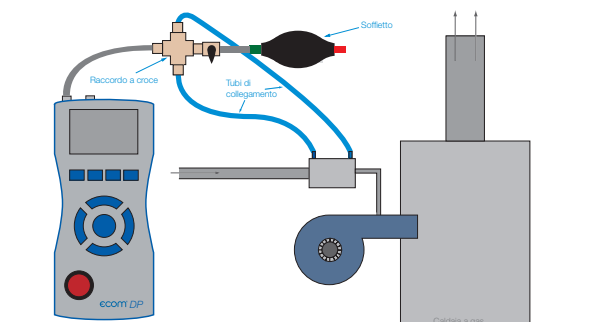

ecom[®]
Tecnologia di misurazione

LA SOLUZIONE COMPLETA

Per testare e regolare caldaie a gas e bruciatori a gas

- Unità di misura impostabili (mmHg, PSI, " H₂O, " Hg)
- Memorizzazione intermedia manuale di un valore misurato
- Smorzamento regolabile
- Parametri regolabili per il tempo di stabilizzazione, il tempo di misura e il test
- Memorizzazione e registrazione dei dati tramite il software gratuito per PC
- Disponibile anche con una maggiore precisione grazie ai sensori HQ
- Strumento base con un sensore 0 -1.500 hPa

Dati Tecnici		✓ Standard	• Opzione
Applicazione Scopo			
Regolazione del bruciatore a gas			
Pressione di collegamento del dispositivo (Pressione di flusso)		✓	
Pressione dell'ugello (Pressione di flusso)		✓	
Pressione di esercizio del gas (Pressione impianto)		✓	
Pressione statica		✓	
Test delle tubazioni del gas			
Prova di tenuta secondo TRGI (150hPa)		•	
Prova di carico secondo TRGI (1 bar)		•	
Determinazione del tasso di tenuta secondo TRGI		•	
Pressione di ventilazione		✓	
Test di tenuta delle valvole del gas		✓	
Misura in parallelo con secondo sensore di pressione		•	

Range	Risoluzione	Genauigkeit	
0...1.500 hPa	0,1 hPa	3 % della lettura	✓
0...1.500 hPa con HQ-Sensor	0,1 hPa	< 0,5 % del valore di fondoscala	•

Vasta gamma di accessori in dotazione

- 3 Tubi di collegamento in PVC
- 2 Tappi
- Raccordo a croce con rubinetto di arresto
- Soffietto (Palla)
- Valigia di trasporto